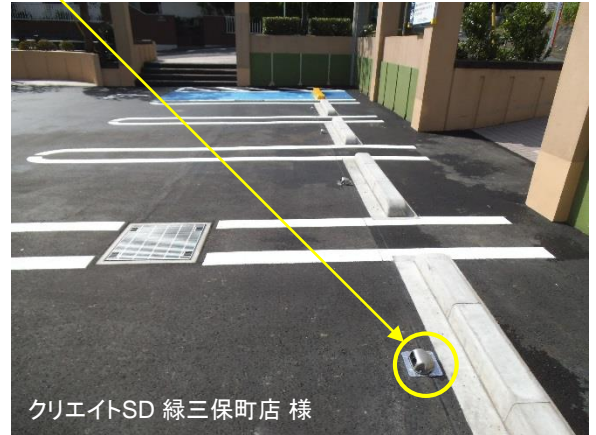

町田いずみ浄苑 様(31車室)

床面設置型車両センサー EP- I

クリエイトSD

緑三保町店 様(4車室)

床面設置型車両センサー EP- II

概要

駐車場の各車室に超音波センサーEP- I または EP- II を設置。
各車室の在車状況を検知し、満空情報を入口に設置している看板で表示します。

超音波センサー(EP- I)

超音波の反射を利用した車両検知センサーです。
風雨に強く、屋外でも使用可能で
設置時調整が不要です。

町田いずみ浄苑 様

超音波センサー(EP- II)

コントローラの不要なEP- II は、
小台数の設置に適します。

クリエイトSD 緑三保町店 様

満空表示看板

駐車場の満空情報を入口の表示看板で示します。走行中、空きがあるかどうかが一目で分かるようになっています。